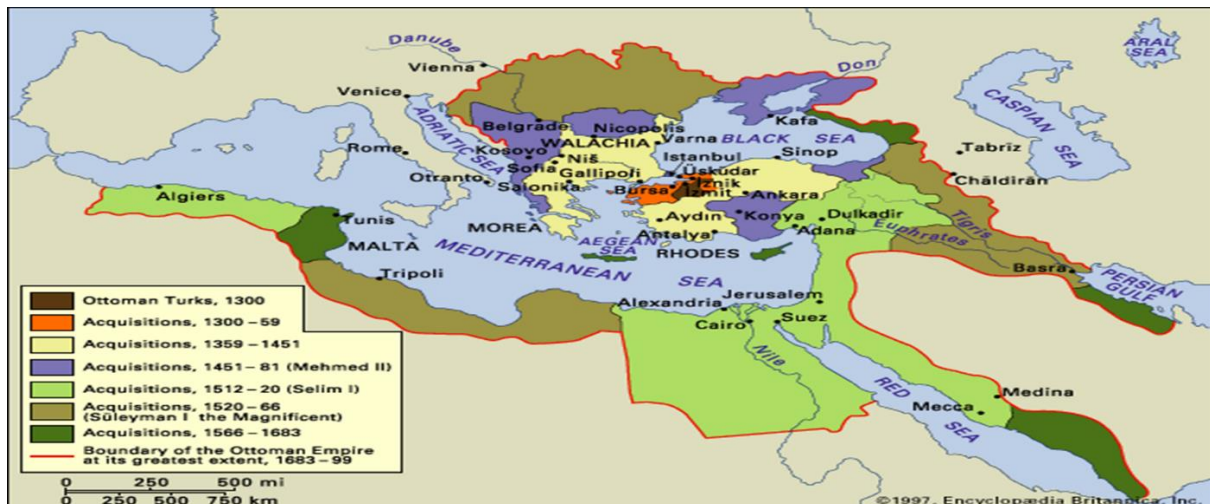

## Soliman le magnifique

1) Quel empire Soliman le magnifique dirige-t-il?

- a) L'Empire Carolingien    b) L'Empire napoléonien    c) L'Empire Ottoman

2) Quelle est la religion de l'Empire Ottoman ?

.....

3) Quel autre empereur est l'adversaire de Soliman le magnifique en Europe chrétienne ?

.....

4) Sur quels continents s'étend l'Empire Ottoman au début du XVIe siècle ?

.....

5) Comment s'appelle le type de couvre-chefs que portent les sultans (rois) ?

- a) Une couronne    b) un turban    c) un chapeau clac

6) Suivez les consignes et répondez aux questions suivantes en observant la carte.

a) *Coloriez les territoires de l'Empire ottoman en rouge.*

b) *Sur quels continents s'étend l'Empire Ottoman ?*